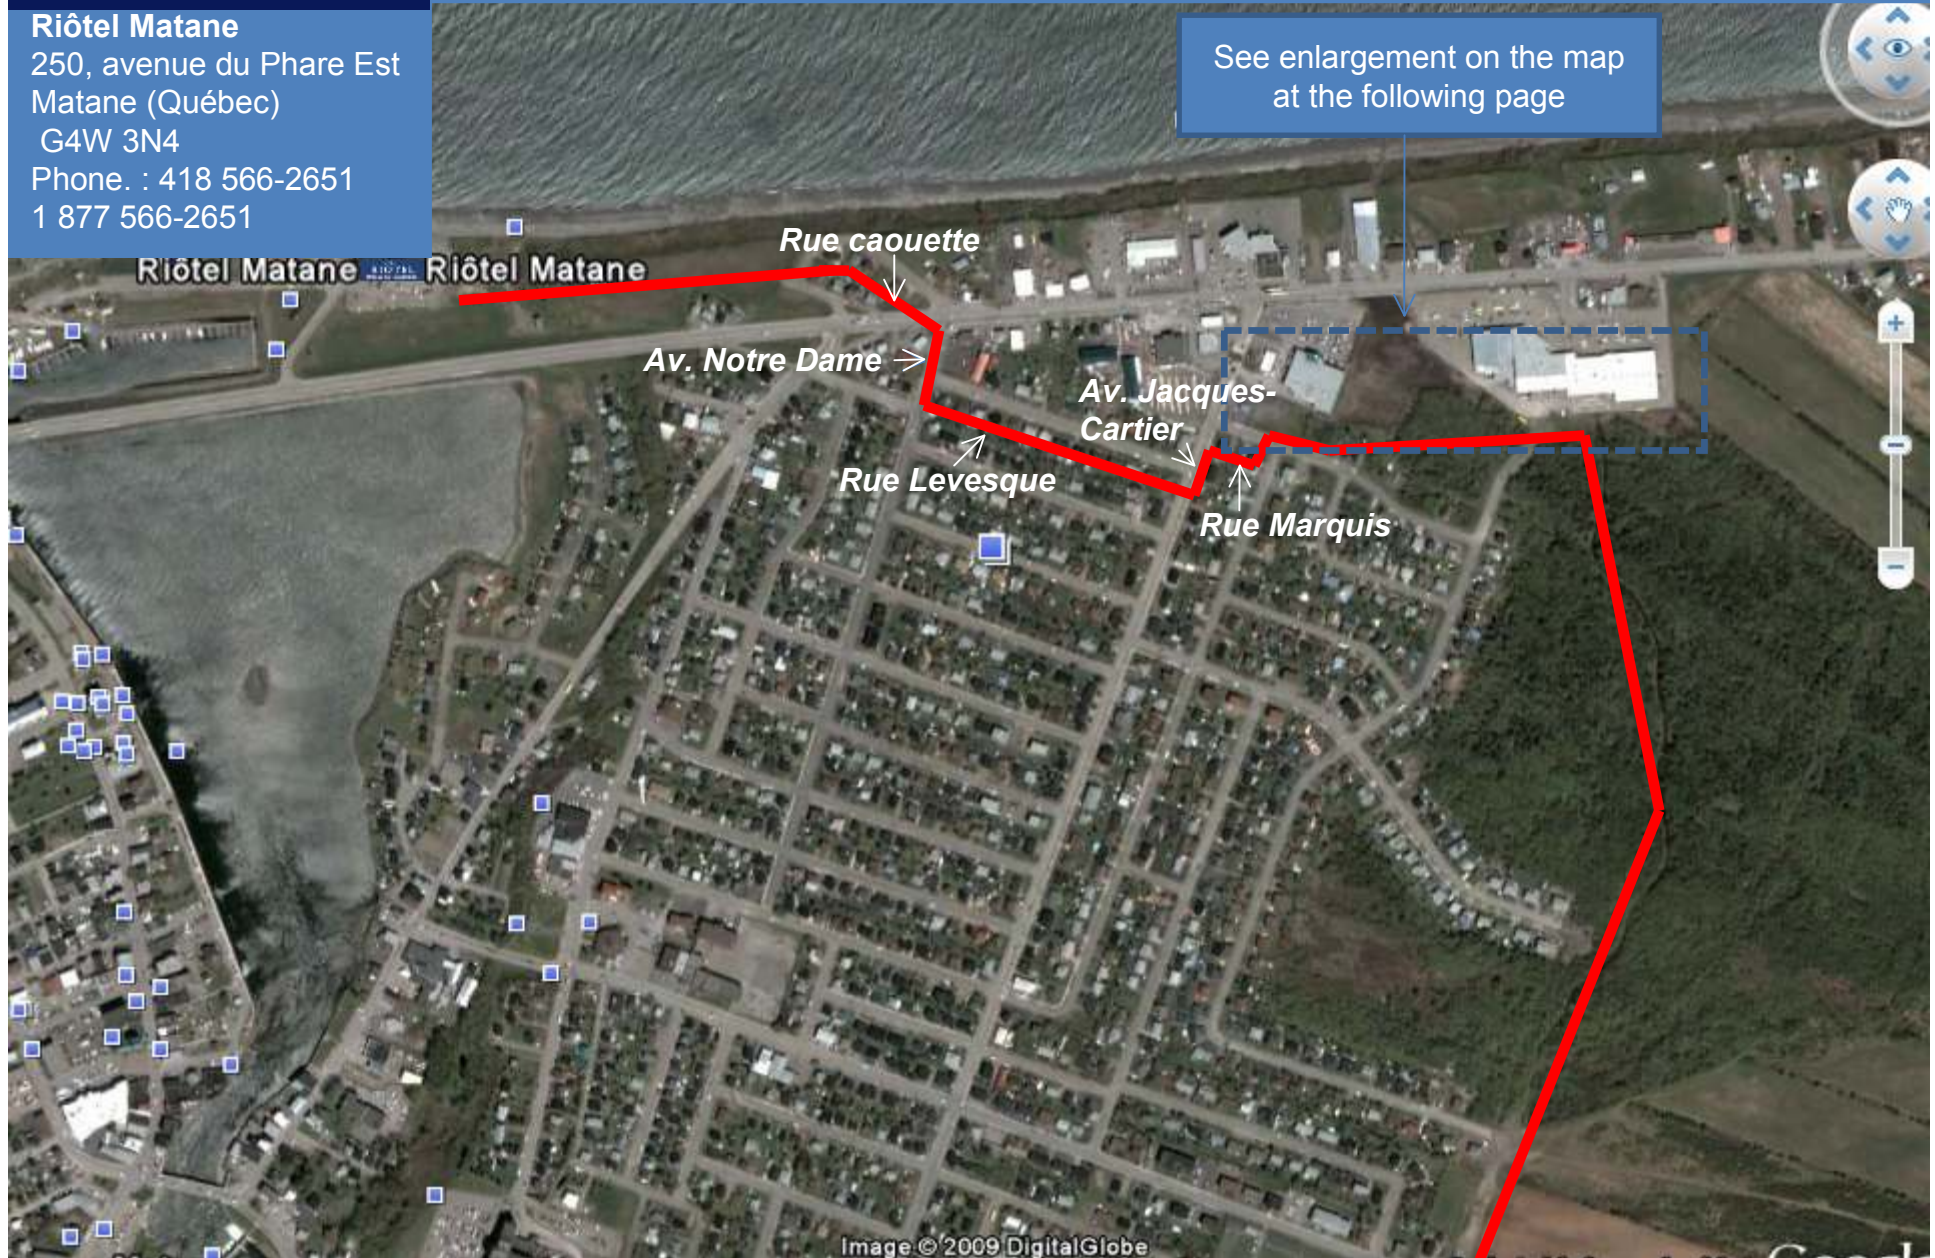

Riôtel Matane

250, avenue du Phare Est
Matane (Québec)
G4W 3N4
Phone. : 418 566-2651
1 877 566-2651

See enlargement on the map
at the following page

Riôtel Matane
250, avenue du Phare
Est
Matane (Québec)
Phone. : 418 566-2651
1 877 566-2651

Image © 2009 DigitalGlobe

© 2008 Tele Atlas

élev. 9 m

9 juil. 2004

© 2008 Google

Altitude 440 m

48°51'04.56" N 67°30'31.19" O

Riôtel Matane
250, avenue du Phare Est
Matane (Québec) G4W
3N4
Phone : 418 566-2651
1 877 566-2651

Route to follow if you decide to put gas at Irving