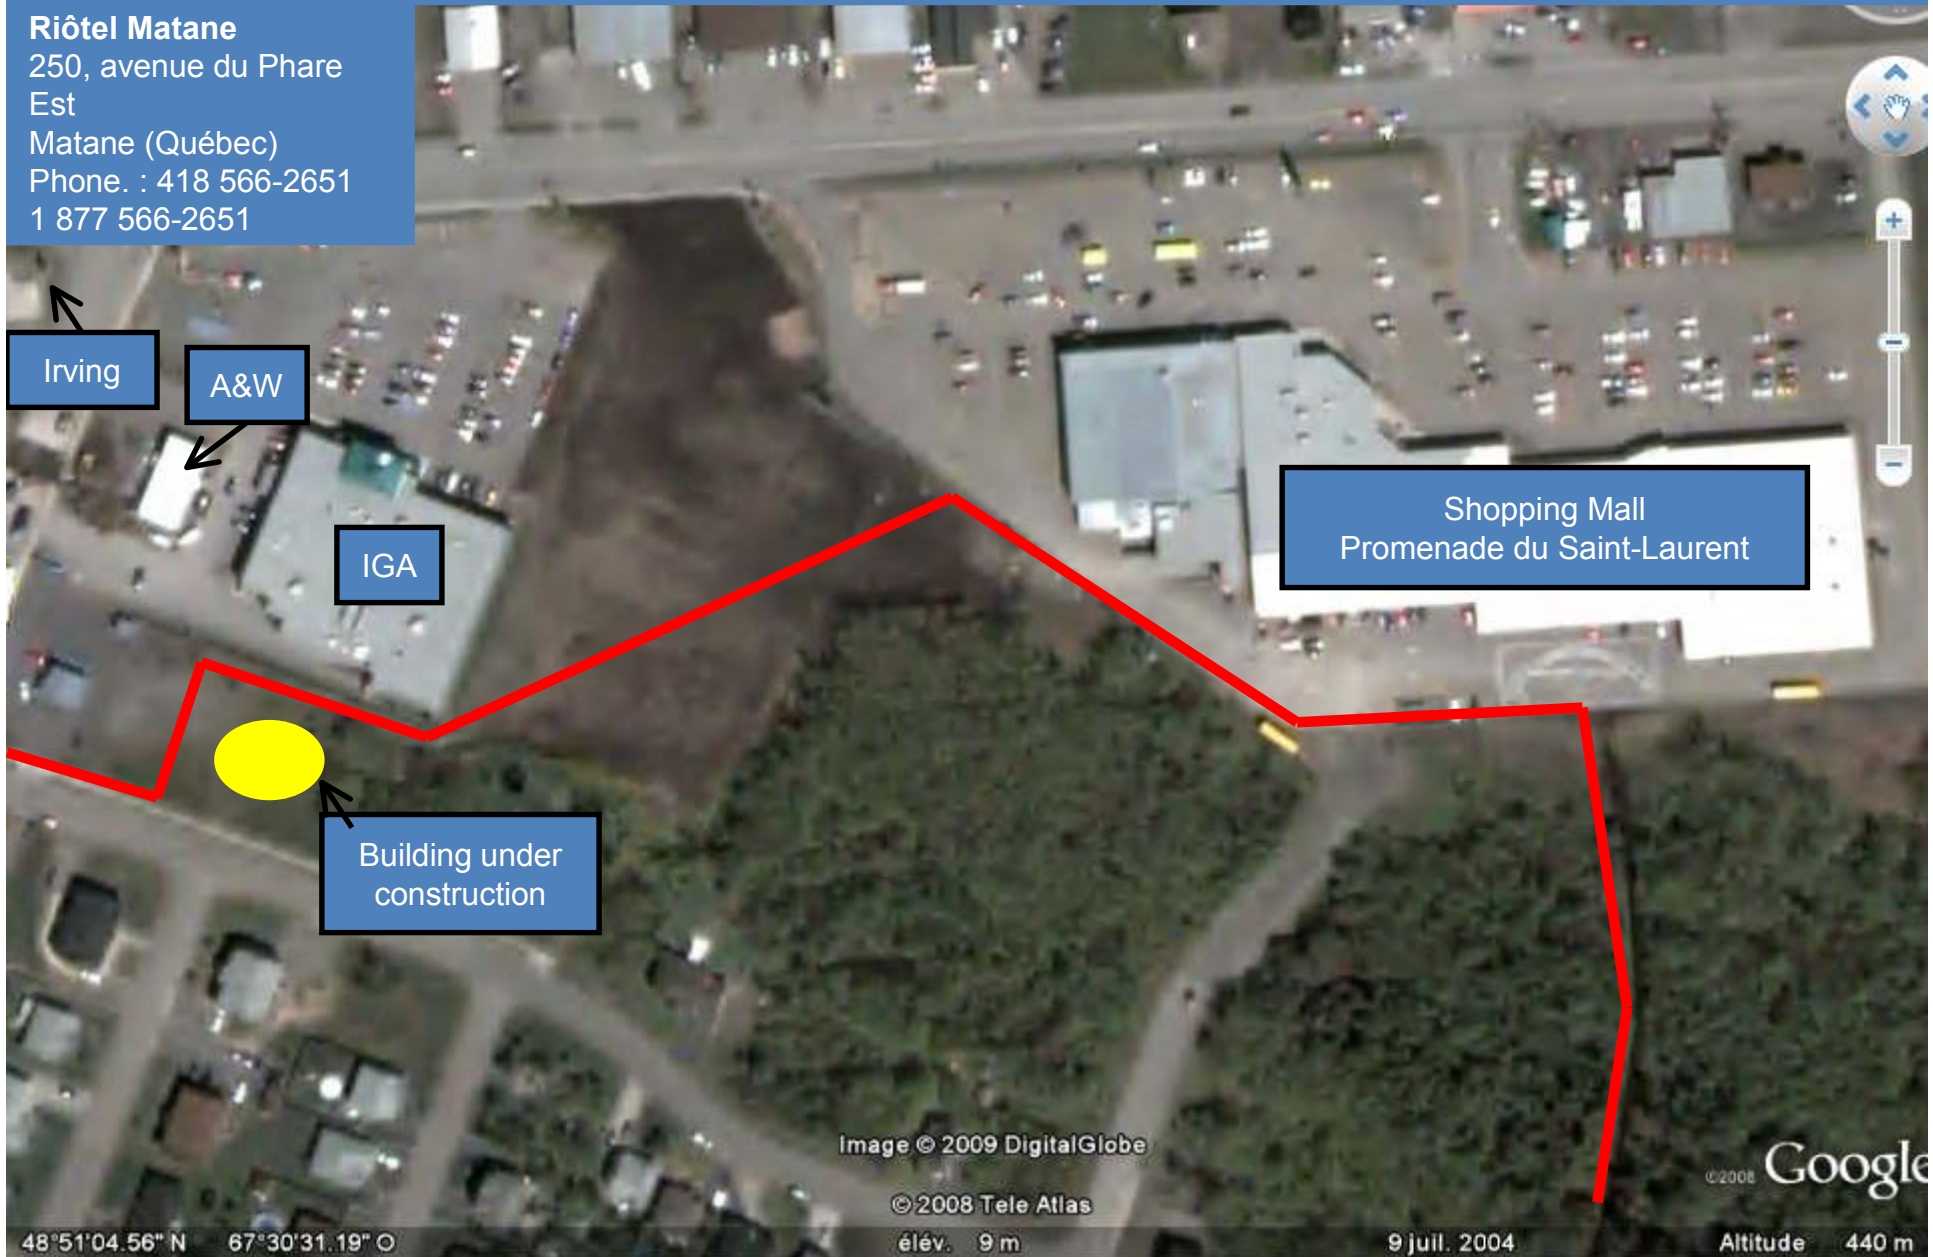

Riôtel Matane

250, avenue du Phare Est
Matane (Québec)
G4W 3N4
Phone. : 418 566-2651
1 877 566-2651

See enlargement on the map
at the following page

Riôtel Matane
250, avenue du Phare
Est
Matane (Québec)
Phone. : 418 566-2651
1 877 566-2651

Image © 2009 DigitalGlobe

© 2008 Tele Atlas

élev. 9 m

9 juil. 2004

© 2008 Google

Altitude 440 m

48°51'04.56" N 67°30'31.19" O

Riôtel Matane
250, avenue du Phare Est
Matane (Québec) G4W
3N4
Phone : 418 566-2651
1 877 566-2651

Route to follow if you decide to put gas at Irving