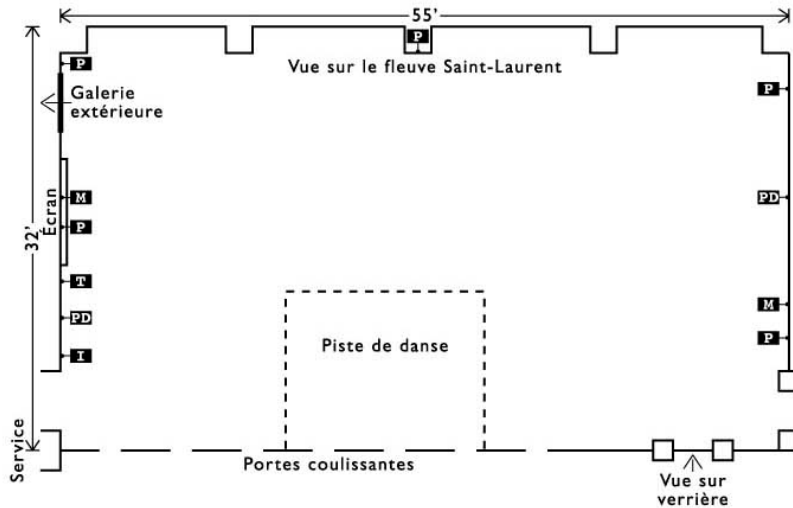

Légende	
	Prise
	Prise double
	Internet haute vitesse
	Téléphone
	Micro