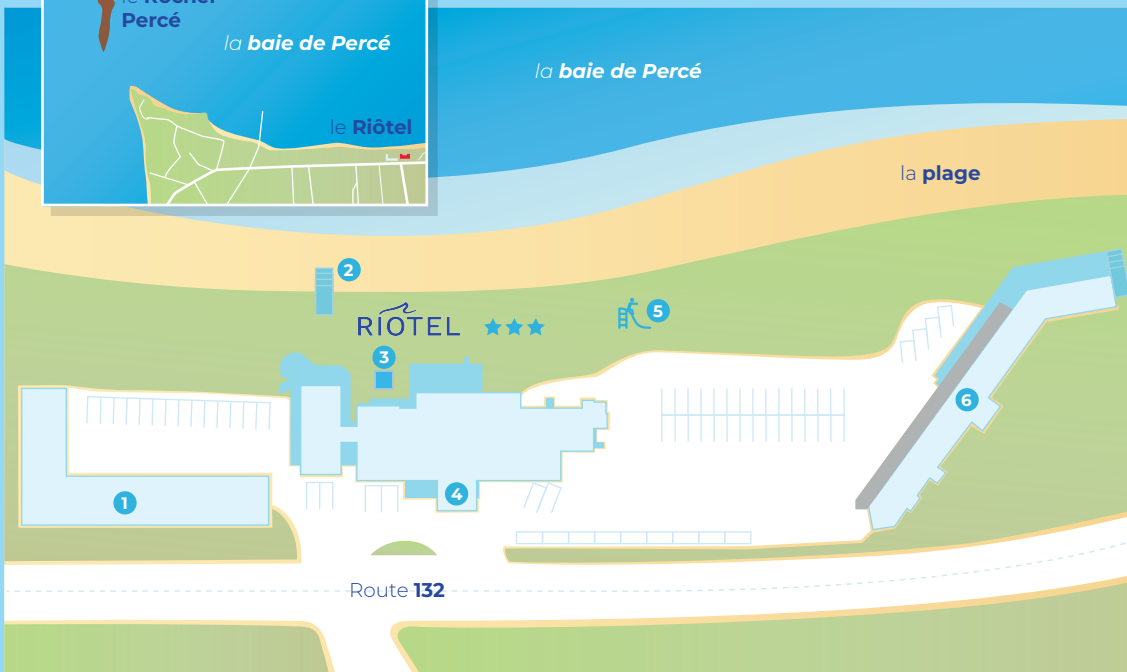

RIOTEL

SAISONNIER *Percé*

- 1 Pavillon **Île Bonaventure**
- 2 Accès à la **plage**
- 3 **Spa** extérieur
- 4 **Réception**
- 5 Espace **jeux extérieurs**
- 6 Pavillon **Rocher Percé**

Bâtiment PRINCIPAL

2^{ème} niveau

- 1 Suite **junior**
- 2 Chambres **classiques**
- 3 Suite **deluxe**
- 4 Chambres régulières **mer**
- 5 Chambres régulières **ville**

Bâtiment PRINCIPAL

2^{ème} niveau

1^{er} niveau

1^{er} niveau

Pavillon ÎLE BONAVENTURE

1^{er} niveau

1^{er} niveau

- 1 **Galerie**
- 2 Chambres **régulières**
- 3 Chambre avec **cuisinette**
- 4 Chambre **familiale**
(2 chambres)
- 5 Studio **familial**

Pavillon ROCHER PERCÉ