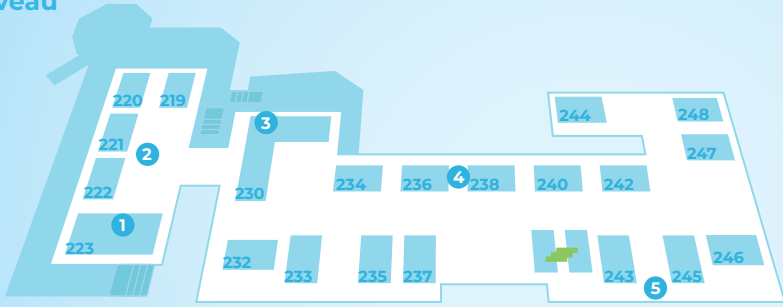

RIOTEL

SAISONNIER *Percé*

- 1 Pavillon **Île Bonaventure**
- 2 Accès à la **plage**
- 3 **Spa** extérieur
- 4 **Réception**
- 5 Espace **jeux extérieurs**
- 6 Pavillon **Rocher Percé**

Bâtiment PRINCIPAL

2^{ème} niveau

- 1 Suite **junior**
- 2 Chambres **classiques**
- 3 Suite **deluxe**
- 4 Chambres régulières **mer**
- 5 Chambres régulières **ville**

Bâtiment PRINCIPAL

2^{ème} niveau

1^{er} niveau

1^{er} niveau

Pavillon ÎLE BONAVENTURE

1^{er} niveau

1^{er} niveau

- 1 **Galerie**
- 2 Chambres **régulières**
- 3 Chambre avec **cuisinette**
- 4 Chambre **familiale**
(2 chambres)
- 5 Studio **familial**

Pavillon ROCHER PERCÉ