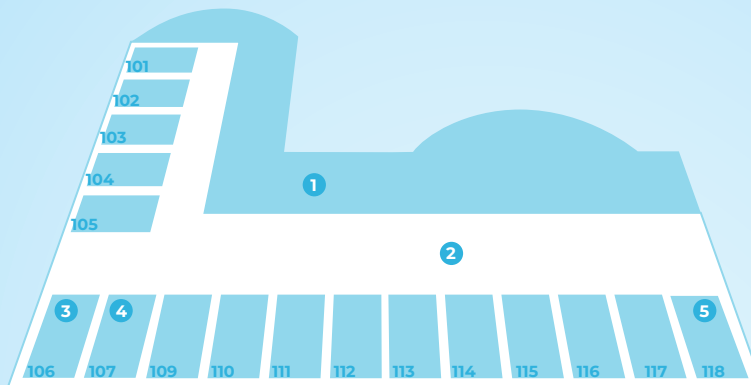

2^{ème} niveau

- 1 Suite **junior**
- 2 Chambres **classiques**
- 3 Suite **deluxe**
- 4 Chambres régulières **mer**
- 5 Chambres régulières **ville**

Bâtiment PRINCIPAL

2^{ème} niveau

1^{er} niveau

1^{er} niveau

Pavillon ÎLE BONAVENTURE

1^{er} niveau

1^{er} niveau

- 1 **Galerie**
- 2 Chambres **régulières**
- 3 Chambre avec **cuisinette**
- 4 Chambre **familiale**
(2 chambres)
- 5 Studio **familial**

Pavillon ROCHER PERCÉ